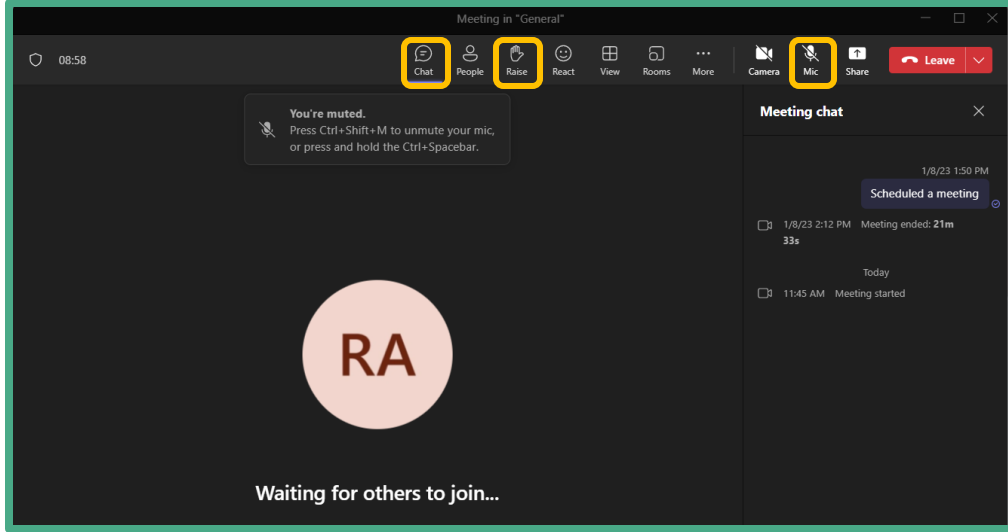

كيفية إرسال استفسارات للمدرب

لإرسال استفسارات للمدرب، نتبع الطرق التالية:

أولاً/ من خلال الفصل الافتراضي:

1. برفع اليد، أو الصوت، أو المحادثة .

ثانياً/ من خلال بريد المدرب:

يتم إرفاق بريد المدرب في سياسات التواصل في كل برنامج وتزويده للمدربين قبل بدء التدريب.